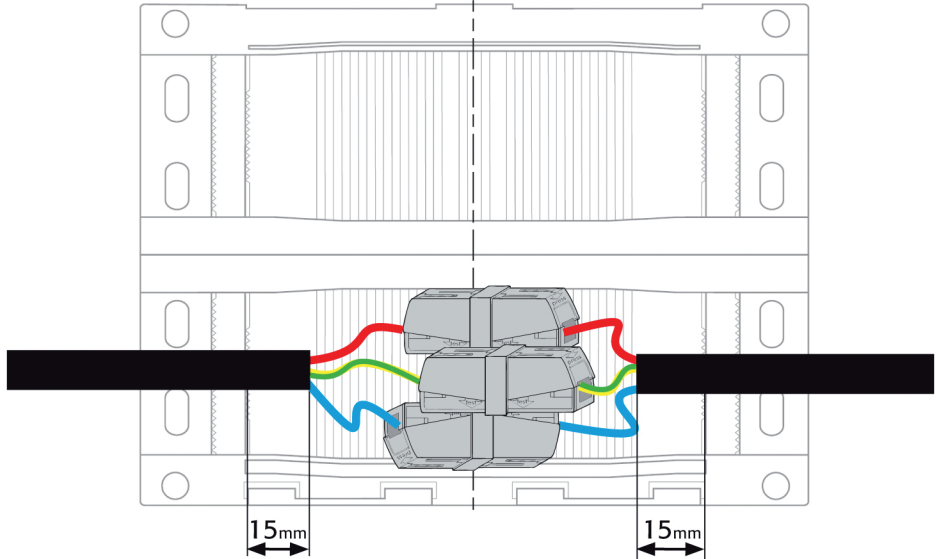

# Boîte Gel QUICKI de jonction 3 x 0.5 à 2.5 mm<sup>2</sup> GTQT-K2-3WG224201

## Attention:

Le principe d'étanchéité des boîtes Gel est garanti par l'ensemble des volumes des câbles et des connecteurs qui s'y trouvent.

Il est donc impératif de respecter les côtes indiquées sur le schéma ci-dessus et de mettre le maximum de câble et la totalité des connecteurs dans la boîte.