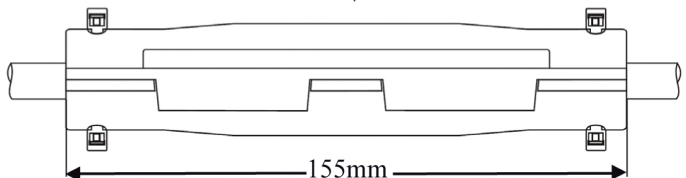

Mise en place des 4 colliers de frettage sur la boîte

Liste de colisage:

- 1 boîte Gel QUICKI K2
- 4 Colliers de frettage
- 3 Connecteurs
- 1 Notice de montage