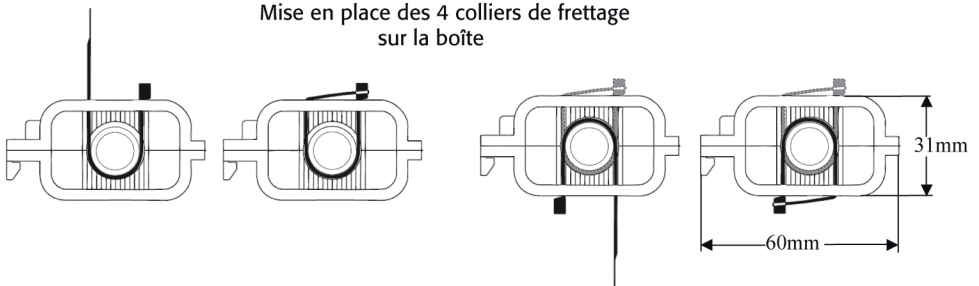

Mise en place des 4 colliers de frettage sur la boîte

Liste de colisage:

- 1 boîte Gel QUICKI K2
- 4 Colliers de frettage
- 3 Connecteurs
- 1 Notice de montage