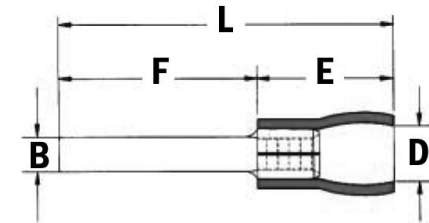

**COSSE POINTE PLATE
ISOLÉE ZPPPVC**

Type	Couleur	Section (mm ²)	Dimensions (mm)					Conditionné en pack de
			B	F	L	D	E	
ZPPPVC 0,5-1,5 / 2,8-9	Rouge	0,5 à 1,5	2,8	9	19,5	4,3	10,5	100
ZPPPVC 0,5-1,5 / 3-14,5			3	14,5	25,5			100
ZPPPVC 0,5-1,5 / 2,45-18			2,45	18	28,5			100
ZPPPVC 1,5-2,5 / 2,8-9	Bleu	1,5 à 2,5	2,8	9	20	4,9	11	100
ZPPPVC 1,5-2,5 / 2,9-16			2,9	16	27			100
ZPPPVC 1,5-2,5 / 2,45-18			2,45	18	29			100
ZPPPVC 4-6 / 2,8-10	Jaune	4 à 6	2,8	10	24	6,7	14	50
ZPPPVC 4-6 / 4,5x13			4,5	13	27			50
ZPPPVC 4-6 / 4,5-18			4,5	18	31,5			50

**COSSE POINTE RONDE
ISOLÉE ZPRPVC**

Type	Couleur	Section (mm ²)	Diamètre d (mm)	Dimensions (mm)				Conditionné en pack de
				F	L	D	E	
ZPRPVC 0,5-1,5 / 2-9	Rouge	0,5 à 1,5	2	9	19,5	4,3	10,5	100
ZPRPVC 0,5-1,5 / 2-12			2	12	22,5			100
ZPRPVC 0,5-1,5 / 2-16			2	16	26			100
ZPRPVC 1,5-2,5 / 2-9	Bleu	1,5 à 2,5	2	9	20	4,9	11	100
ZPRPVC 1,5-2,5 / 2-12			2	12	23			100
ZPRPVC 1,5-2,5 / 2-16			2	16	26			100
ZPRPVC 4-6 / 2,7-13,5	Jaune	4 à 6	2,7	13,5	27,5	6,7	14	50