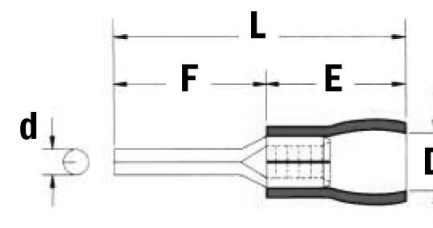

**COSSE POINTE PLATE
ISOLÉE ZPPPVC**

Type	Couleur	Section (mm ²)	Dimensions (mm)					Conditionné en pack de
			B	F	L	D	E	
ZPPPVC 0,5-1,5 / 2,8-9	Rouge	0,5 à 1,5	2,8	9	19,5	4,3	10,5	100
ZPPPVC 0,5-1,5 / 3-14,5			3	14,5	25,5			100
ZPPPVC 0,5-1,5 / 2,45-18			2,45	18	28,5			100
ZPPPVC 1,5-2,5 / 2,8-9	Bleu	1,5 à 2,5	2,8	9	20	4,9	11	100
ZPPPVC 1,5-2,5 / 2,9-16			2,9	16	27			100
ZPPPVC 1,5-2,5 / 2,45-18			2,45	18	29			100
ZPPPVC 4-6 / 2,8-10	Jaune	4 à 6	2,8	10	24	6,7	14	50
ZPPPVC 4-6 / 4,5x13			4,5	13	27			50
ZPPPVC 4-6 / 4,5-18			4,5	18	31,5			50

**COSSE POINTE RONDE
ISOLÉE ZPRPVC**

Type	Couleur	Section (mm ²)	Diamètre d (mm)	Dimensions (mm)				Conditionné en pack de
				F	L	D	E	
ZPRPVC 0,5-1,5 / 2-9	Rouge	0,5 à 1,5	2	9	19,5	4,3	10,5	100
ZPRPVC 0,5-1,5 / 2-12			2	12	22,5			100
ZPRPVC 0,5-1,5 / 2-16			2	16	26			100
ZPRPVC 1,5-2,5 / 2-9	Bleu	1,5 à 2,5	2	9	20	4,9	11	100
ZPRPVC 1,5-2,5 / 2-12			2	12	23			100
ZPRPVC 1,5-2,5 / 2-16			2	16	26			100
ZPRPVC 4-6 / 2,7-13,5	Jaune	4 à 6	2,7	13,5	27,5	6,7	14	50