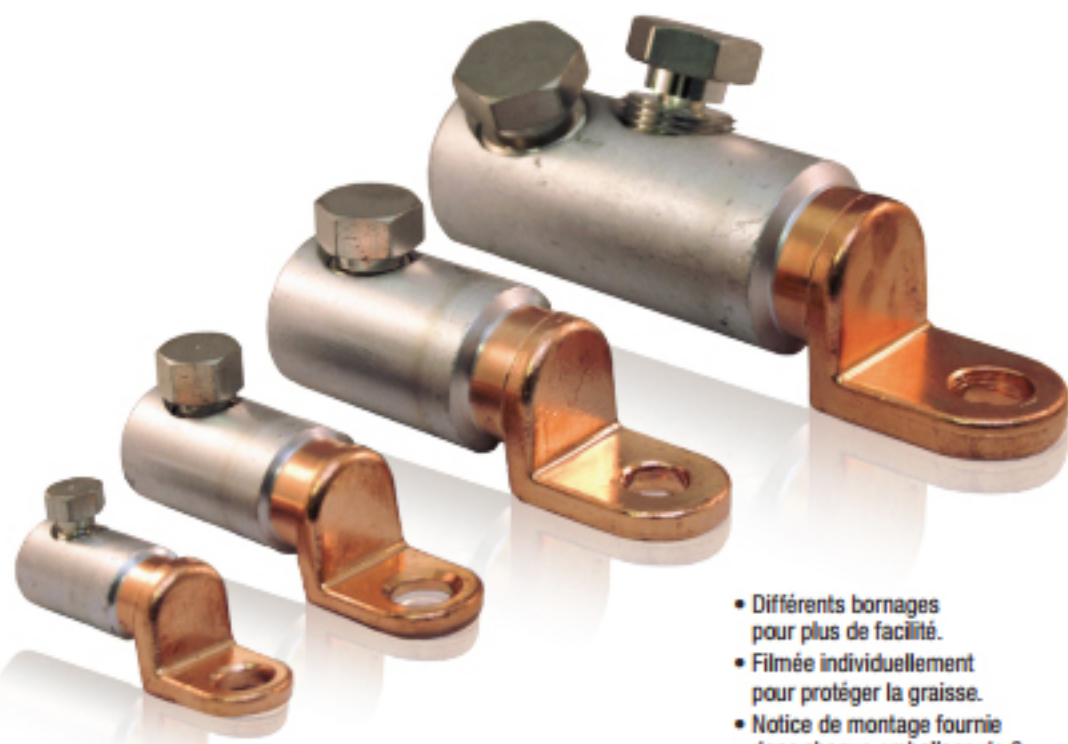

**MULTI SECTIONS limitant le nombre de références !**

■ Raccordement de câbles alu ou cuivre ■ Pour applications industrielles BT ■ Dimensions réduites

**MONTAGE FACILE**

**VIS AUTO CASSANTES**

- Différents bornages pour plus de facilité.
- Filmée individuellement pour protéger la graisse.
- Notice de montage fournie dans chaque emballage de 3.

Référence n°	Section mm <sup>2</sup>	Dimensions en mm					mm <sup>2</sup>		mm <sup>2</sup>		Longueur de dénudage	H Dimension tête de vis
		Ø A	Ø B	C	D	L	Conducteur Alu-Rond	Conducteur Alu-Sectoral	Conducteur Cuivre-Rond	Conducteur Cuivre-Sectoral		
CAU1035V8	10-35	8	16	16	8	58	10-35	10-25	10-35	10-25	23	9
CAU5095V8	50-95	13.5	22	20	8	72	50-95	50-70	50-95	50-70	33	13
CAU5095V10	50-95	13.5	22	20	10	72	50-95	50-70	50-95	50-70	33	13
CAU120185V10	120-185	17	30	25	10	88	120-185	120-150	120-185	120-150	41	17
CAU120185V12	120-185	17	30	25	12	88	120-185	120-150	120-185	120-150	41	17
CAU240300V10	240-300	23	36	30	10	128	240-300	240	240-300	240	71	22
CAU240300V12	240-300	23	36	30	12	128	240-300	240	240-300	240	71	22